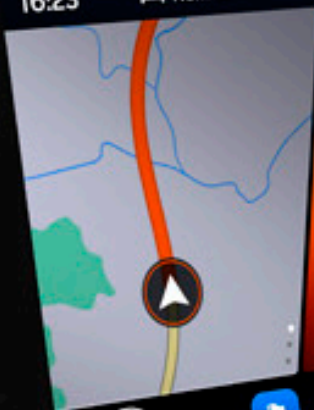

VIEW

22.0°

A/C

SYNC