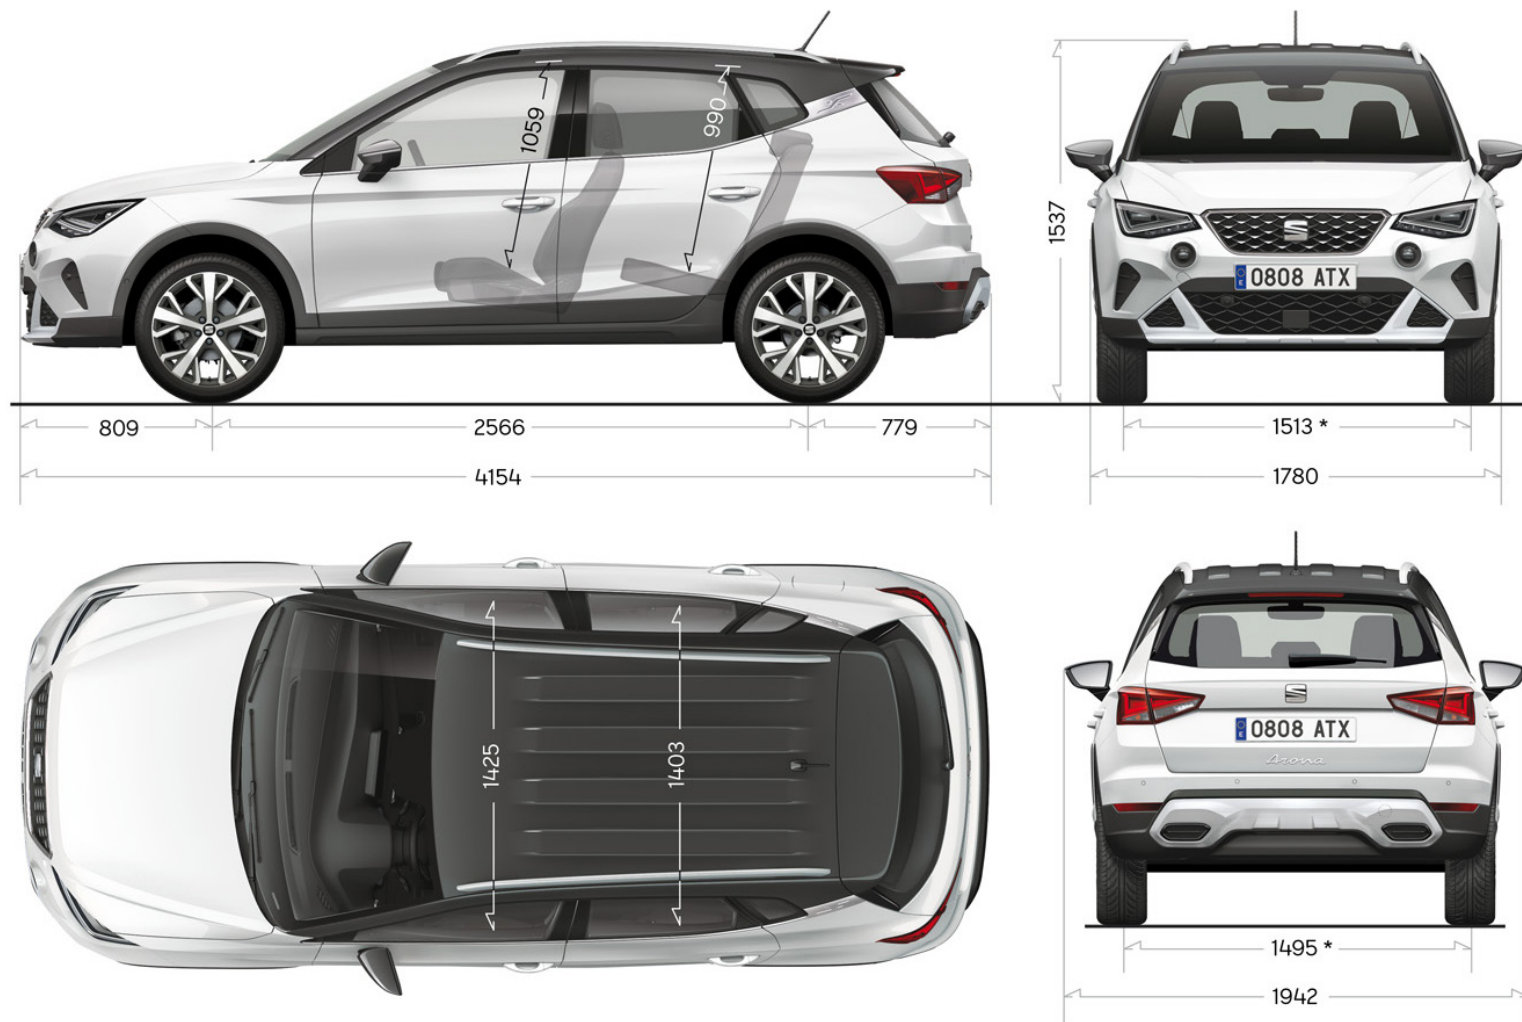

Dimensions

* Con neumático: 205/60 R16 ET45