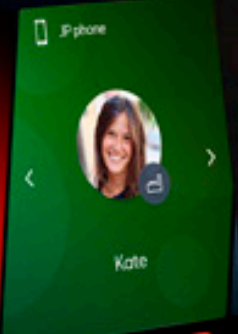

VIEW

22.0°

A/C

SYNC