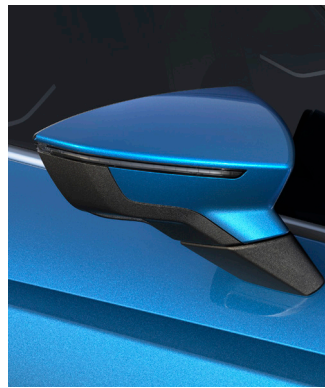

SE SE+ XP XP+ FR FR+

Magnetic Tech
S7S7 (Metallic)

SE SE+ XP XP+

Cliff Grey
U4U4 (Metallic)

SE SE+ XP XP+ FR FR+

Midnight Black
OEOE (Metallic)

SE SE+ XP XP+ FR FR+

Sapphire Blue
N1N1 (Metallic)