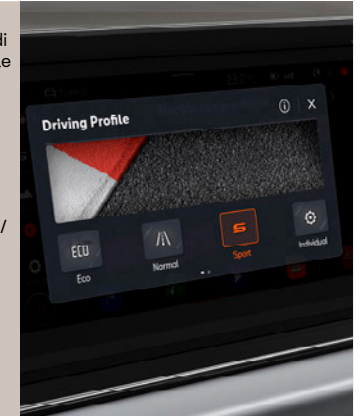

SEAT Drive Profile

Programma di controllo dello stile di guida che consente al conducente di adattare alcuni parametri in base alle proprie preferenze:

/ Risposta dello **sterzo**
/ Risposta del pedale dell'**acceleratore**
/ Risposta del **cambio** (per DSG)

4 modalità disponibili: Normal/Sport/Eco/Individual